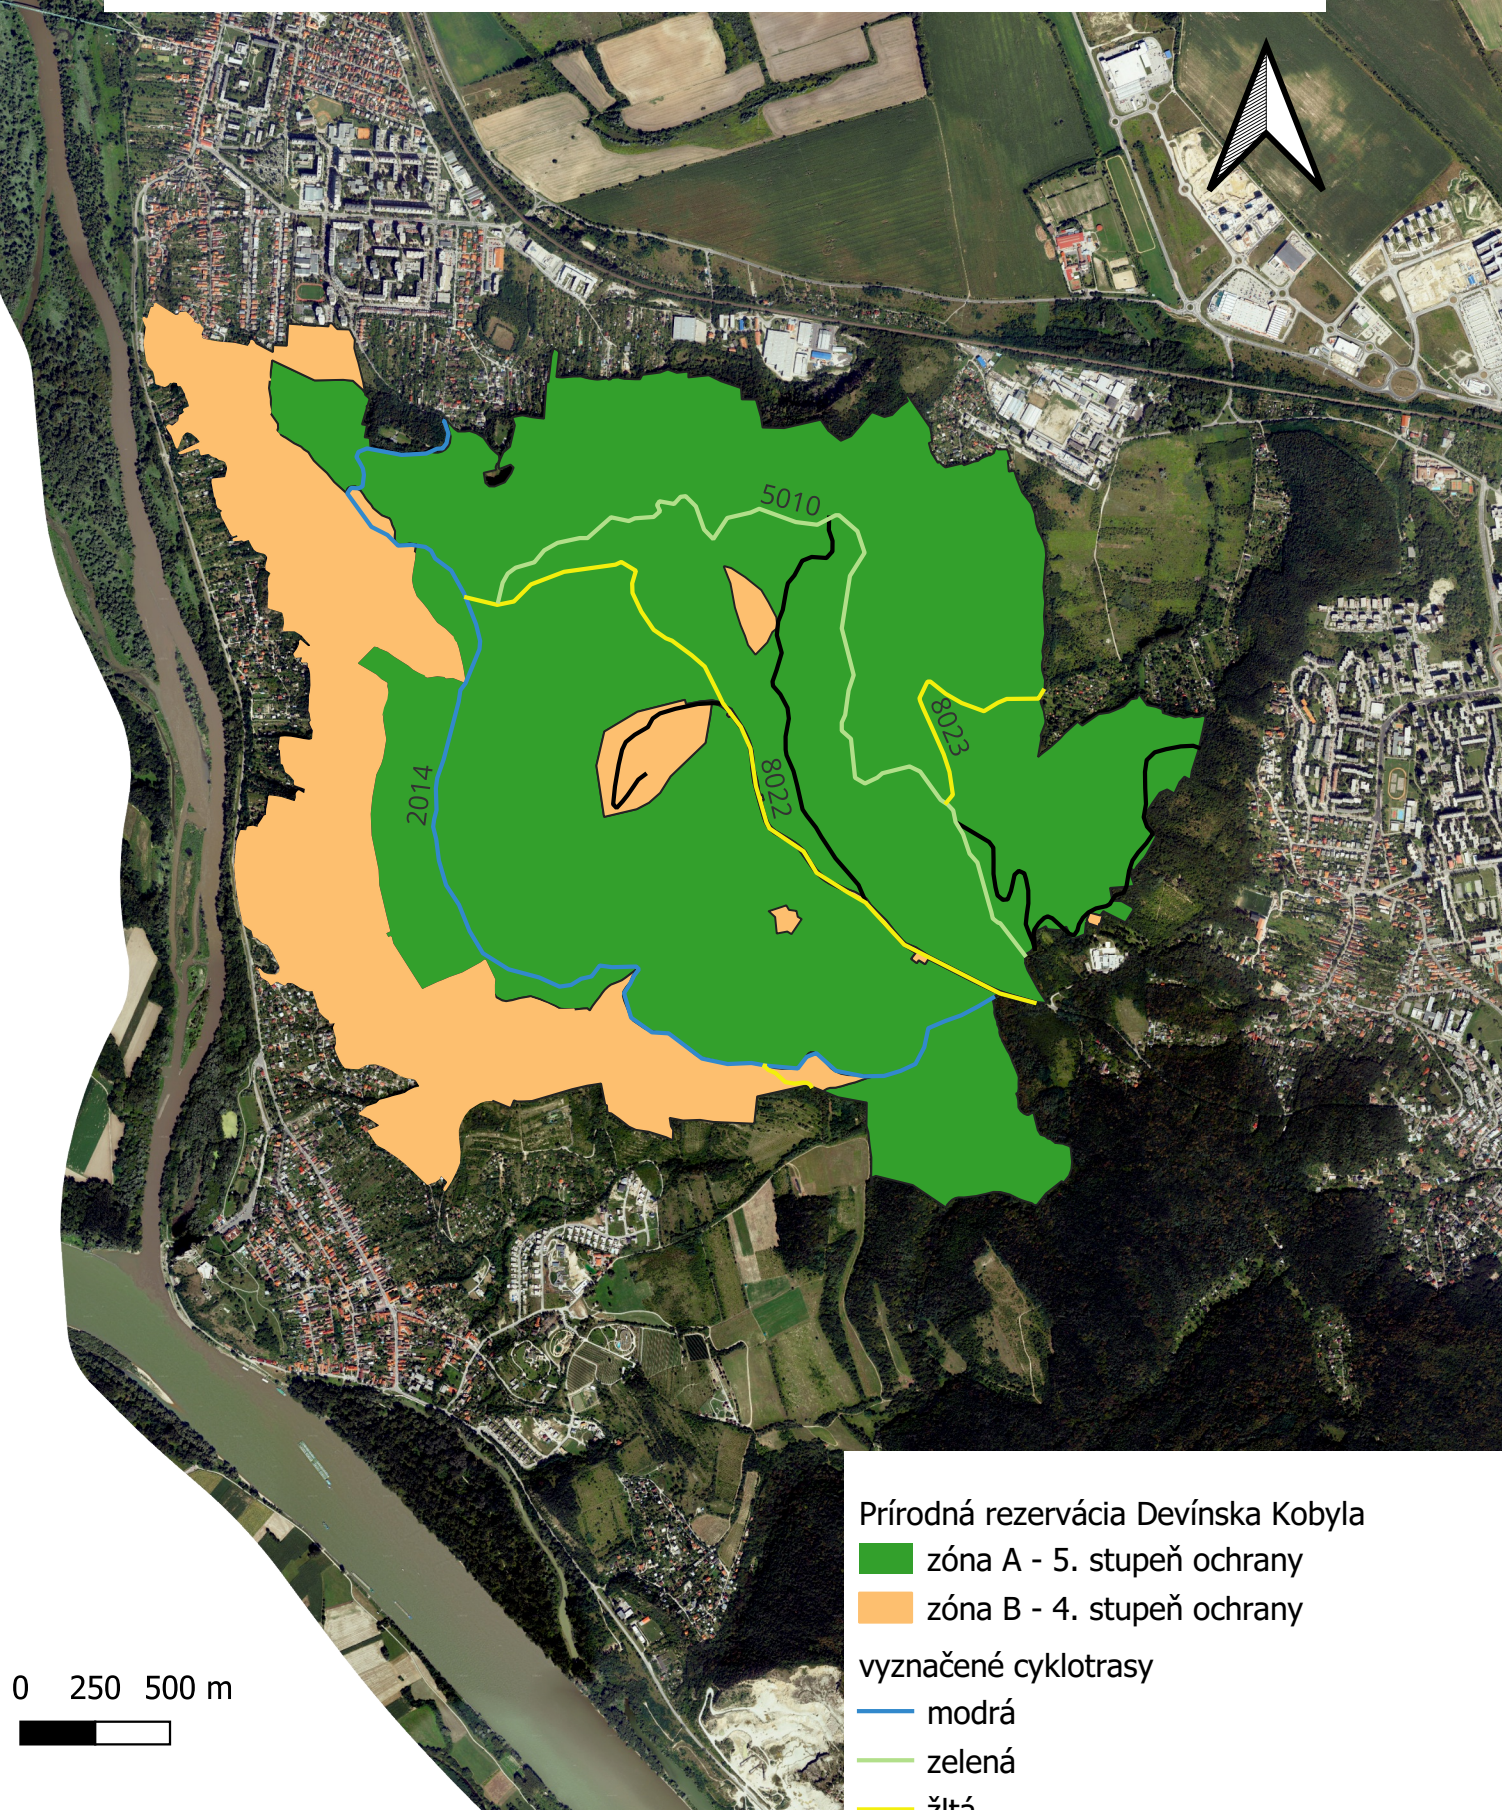

# Vyhradené trasy na vchádzanie a jazdu bicyklom v prírodnej rezervácii Devínska Kobyla

Prírodná rezervácia Devínska Kobyla

zóna A - 5. stupeň ochrany

zóna B - 4. stupeň ochrany

vyznačené cyklotrasy

modrá

zelená

žltá

vyhradené trasy na základe rozhodnutia Okresného úradu Bratislava